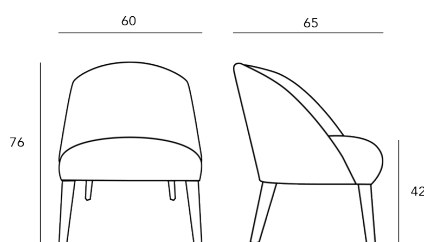

Mod. KATIA

BUTACA

Madera de haya maciza.

Espuma de poliuretano en respaldo y asiento de diferentes densidades.

Posibilidad de CHR.M.

Disponible en cualquier combinación de acabado y tela.

Opcional respaldo con capitone.

EASY CHAIR

Solid beech wood.

Polyurethane in back and seat of different densities.

Possibility of CHR.M.

Available in any finish and fabric combination.

Capitonne backrest optional.

VOLUMEN VOLUME

D800 x W850 x H800
0,544 m³

PESO WEIGHT

Bruto / Gross 12 kg
Neto / Net 10 kg