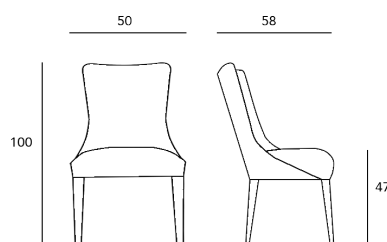

## SILLA

Madera de haya maciza.

Espuma de poliuretano en respaldo y asiento de diferentes densidades.

Posibilidad de CHRM.

Disponible en cualquier combinación de acabado y tela.

Opcional respaldo con capitone.

## VOLUMEN VOLUME

D550 x W740 x H1060  
0,431 m<sup>3</sup>

## PESO WEIGHT

Bruto / Gross 16 kg  
Neto / Net 14 kg