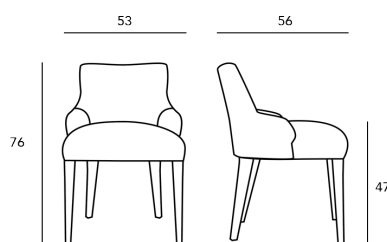

Mod. LOLA sl

SILLA CON BRAZOS

Madera de haya maciza.

Espuma de poliuretano en respaldo y asiento de diferentes densidades.

Posibilidad de CHRM.

Disponible en cualquier combinación de acabado y tela.

Opcional respaldo con capitone.

CHAIR WITH ARMS

Solid beech wood.

Polyurethane in back and seat of different densities.

Possibility of CHRM.

Available in any finish and fabric combination.

Capitonne backrest optional.

VOLUMEN VOLUME

D550 x W740 x H950
0,387 m³

PESO WEIGHT

Bruto / Gross 16 kg
Neto / Net 14 kg