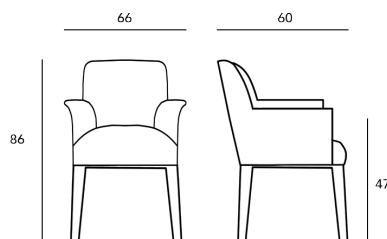

## SILLA CON BRAZOS

Madera de haya maciza.

Espuma de poliuretano en respaldo y asiento de diferentes densidades.

Posibilidad de CHRM.

Disponible en cualquier combinación de acabado y tela.

Opcional respaldo con capitone.

## VOLUMEN VOLUME

D800 x W850 x H900  
0,612 m<sup>3</sup>

## PESO WEIGHT

Bruto / Gross 11 kg  
Neto / Net 9 kg