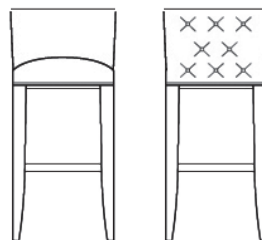

# Mod. BEATRIZZE

96h 42w 50d

Opcional respaldo con capitone o acolchado.  
Capitonne or tufted backrest optional.

## TABURETE BAR

Madera de haya maciza.

Espuma de poliuretano en respaldo y asiento de diferentes densidades.

Posibilidad de CHRM.

Disponible en cualquier combinación de acabado y tela.

Opcional respaldo con capitone.

## BAR STOOL

Solid beech wood.

Polyurethane in back and seat of differents densities.

Possibility of CHRM.

Available in any finish and fabric combination.

Capitonne backrest optional.

## VOLUMEN VOLUME

D550 x W740 x 106  
0,431 m<sup>3</sup>